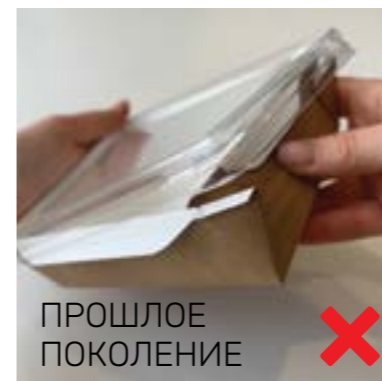

# 3 инновационных преимущества упаковки 1EA

НАД УПАКОВКОЙ ПРОШЛОГО ПОКОЛЕНИЯ

Упаковка 1EA изготовлена по инновационной запатентованной технологии, которая обеспечивает ее значительными преимуществами по сравнению с упаковкой прошлого поколения:

## 100% СФОРМИРОВАННЫЙ БОРТ

Не требуют абсолютно никакой сборки — используйте сразу после получения

- Не надо складывать борты — экономия времени и ресурсов
- Никаких инструкций — просто для любого пользователя

## НАДЕЖНОЕ ЗАКРЫТИЕ КРЫШКИ

Легкое защелкивание и фиксация крышки за счет жесткого борта и скрепленной в углах конструкции

- Крышка закрывается одной рукой, за секунду!
- Контейнер защищен от прогибов и потому остается надежно закрытым при любых движениях

## ГЕРМЕТИЧНОСТЬ

Герметичная спайка клапанов и отсутствие прорезей на отворотах — никаких мокрых и жирных пятен!

- Не промокает и не прожиривается
- Внутренняя спайка клапанов обеспечивает герметичность и стильный внешний вид