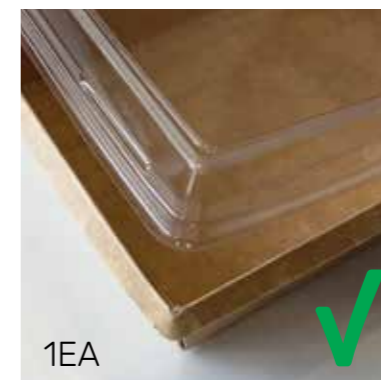

НАДЕЖНОЕ ЗАКРЫТИЕ КРЫШКИ

Легкое защелкивание и фиксация крышки за счет жесткого борта и скрепленной в углах конструкции

ПРОШЛОЕ ПОКОЛЕНИЕ

1EA

- Крышка закрывается одной рукой, за секунду!
- Контейнер защищен от прогибов и потому остается надежно закрытым при любых движениях

ГЕРМЕТИЧНОСТЬ

Герметичная спайка клапанов и отсутствие прорезей на отворотах — никаких мокрых и жирных пятен!

ПРОШЛОЕ ПОКОЛЕНИЕ

1EA

- Не промокает и не прожиривается
- Внутренняя спайка клапанов обеспечивает герметичность и стильный внешний вид