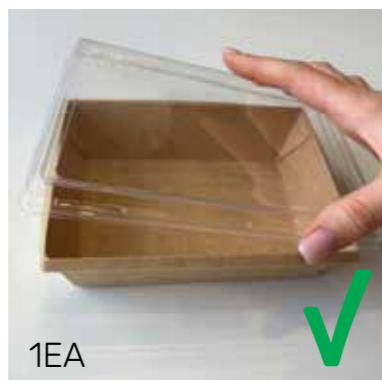

1EA

- Не надо складывать борты — экономия времени и ресурсов
- Никаких инструкций — просто для любого пользователя

НАДЕЖНОЕ ЗАКРЫТИЕ КРЫШКИ

Легкое защелкивание и фиксация крышки за счет жесткого борта и скрепленной в углах конструкции