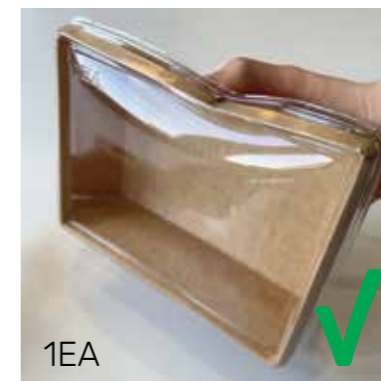

100% СФОРМИРОВАННЫЙ БОРТ

Не требуют абсолютно никакой сборки — используйте сразу после получения

ПРОШЛОЕ ПОКОЛЕНИЕ

1EA

- Не надо складывать борты — экономия времени и ресурсов
- Никаких инструкций — просто для любого пользователя

НАДЕЖНОЕ ЗАКРЫТИЕ КРЫШКИ

Легкое защелкивание и фиксация крышки за счет жесткого борта и скрепленной в углах конструкции

ПРОШЛОЕ ПОКОЛЕНИЕ

1EA

- Крышка закрывается одной рукой, за секунду!
- Контейнер защищен от прогибов и потому остается надежно закрытым при любых движениях

ГЕРМЕТИЧНОСТЬ

Герметичная спайка клапанов и отсутствие прорезей на отворотах — никаких мокрых и жирных пятен!

ПРОШЛОЕ ПОКОЛЕНИЕ

1EA

- Не промокает и не прожиривается
- Внутренняя спайка клапанов обеспечивает герметичность и стильный внешний вид