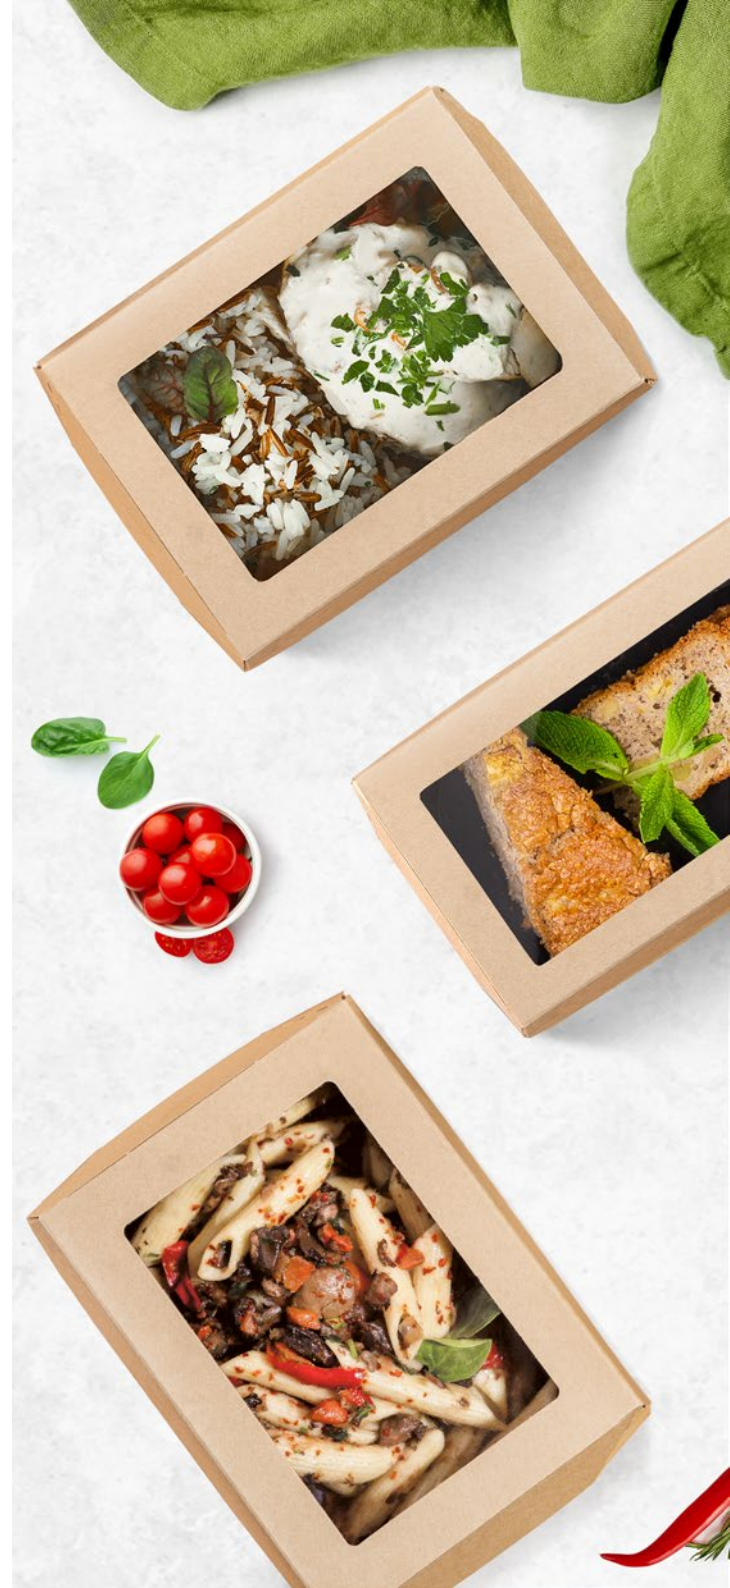

Картонные крышки

ONECLICK PAPERLID

ПЕРВАЯ КАРТОННАЯ КРЫШКА

С НАДЕЖНЫМ ЗАКРЫТИЕМ!

Крышки OneClick PaperLid сделаны из **крафт картона** и имеют гладкое **прозрачное окно** «дисплей» с эффектом **антифог**, который препятствует образованию конденсата и позволяет идеально презентовать вашу продукцию.

Крышки OneClick PaperLid могут быть заново переработаны для получения вторичного макулатурного сырья. Подходят для горячих и холодных блюд. Безопасны для заморозки и разогрева в микроволновой печи.

- Неповторимый премиальный дизайн привлечет внимание клиентов!
- Теперь можно **разогревать** еду в **микроволновой** печи, **не снимая** картонную **крышку** OneClick PAPERLID
- Упаковка, **не требующая сборки**, стильная и доступная, с полностью сформированным бортом
- Идеально **прозрачное смотровое окно**, без морщин, искажений и конденсата
- Брендуйте крышки – персонализируйте свой продукт!

ЭФФЕКТ АНТИФОГ – впервые в упаковке

Благодаря особой обработке пленка на смотровом окне (дисплее) не запотевает при смене температуры и горячих блюд внутри